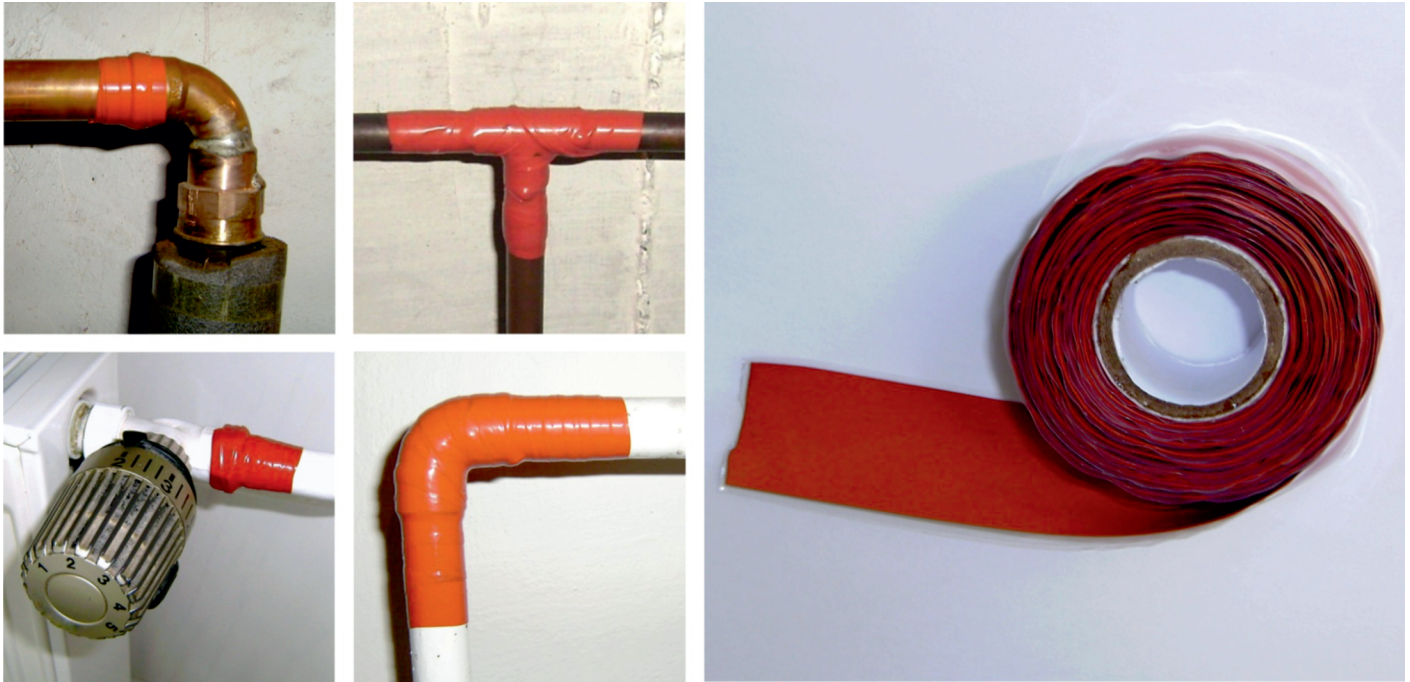

Ko-Ro-*flex*

- *Ideal für Notfälle - für die schnelle und dauerhafte Abdichtung*
- *Ko-Ro-**flex** - schnell, kostengünstig, beständig*
- *Für alle Rohrarten geeignet*

Funktionsweise

- Einfach **Ko-Ro-*flex*** dehnen, um gereinigte Stelle wickeln und FERTIG.
- Reparaturen **unter Druck bis 8 bar** mit **Ko-Ro-*flex*** möglich

Vorteile

- Sicheres Abdichten von Wasser-, Abwasser- und Heizrohren
- Einsetzbar bei Rohren für wasser-, öl- und säurehaltige Produkte
- Geeignet für die Dauerreparatur im Innen- und Außenbereich
- Temperaturbeständig im Bereich von -54°C bis +260°C
- Beständig gegen Feuchtigkeit, Sauerstoff und Ozon
- Kann ohne Rückstände wieder entfernt werden
- Für den Korrosionsschutz bestens geeignet
- Verschweisst unlösbar von selbst
- Passt sich jeder Form an
- Dauerelastisch

Maße: Breite 25,4 mm, Länge 3500 mm

Farbe: rotbraun

Ihr Fachhändler: